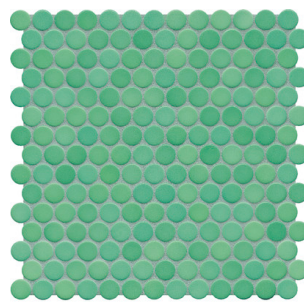

Diamond Grey
40005H

Denim
40006H

Light Aqua Blue
40007H

Aqua Blue
40008H

Steel Blue
40009H

Dark Violet
40010H

Sea Green
40011H

Coral Red
40012H

Diamond Grey
40025H

Denim
40026H

Light Aqua Blue
40027H

Aqua Blue
40028H

Steel Blue
40029H

Dark Violet
40030H

Sea Green
40031H

Coral Red
40032H

Lemon Yellow
40033H

LOOP

1" Smooth Matte R10/B

Arctic White R10/B
40040H

Night Black R10/B
40041H

Light Ivory R10/B
40042H

Light Diamond Grey R10/B
40044H

Light Aqua Blue R10/B
40047H

Aqua Blue R10/B
40048H

Sea Green R10/B
40071H

LOOP

Specialty Mosaic Smooth Glossy

1/2" Ocean Gradient
*Special Order
40056H

1" Ocean Gradient
*Special Order
40057H

AGROB BUCHTAL | DSA

Phone: (770) 442-5500