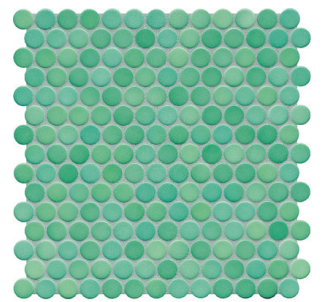

Diamond Grey
40005H

Denim
40006H

Light Aqua Blue
40007H

Aqua Blue
40008H

Steel Blue
40009H

Dark Violet
40010H

Sea Green
40011H

Coral Red
40012H

Lemon Yellow
40013H

LOOP

1" Smooth Glossy

Arctic White
40020H

Night Black
40021H

Light Ivory
40022H

Ivory
40023H

Light Diamond Grey
40024H

Diamond Grey
40025H

Denim
40026H

Light Aqua Blue
40027H

Aqua Blue
40028H

Steel Blue
40029H

Dark Violet
40030H

Sea Green
40031H

Coral Red
40032H

Lemon Yellow
40033H

LOOP

1" Smooth Matte R10/B

Arctic White R10/B
40040H

Night Black R10/B
40041H

Light Ivory R10/B
40042H

Light Diamond Grey R10/B
40044H

Light Aqua Blue R10/B
40047H