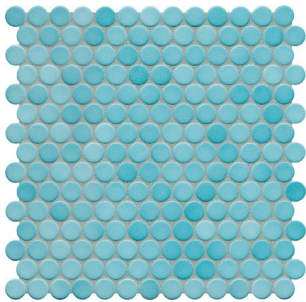

Diamond Grey
40005H

Denim
40006H

Light Aqua Blue
40007H

Aqua Blue
40008H

Steel Blue
40009H

Dark Violet
40010H

Sea Green
40011H

Coral Red
40012H

Lemon Yellow
40013H

LOOP

1" Smooth Glossy

Arctic White
40020H

Night Black
40021H

Light Ivory
40022H

Ivory
40023H

Light Diamond Grey
40024H

Diamond Grey
40025H

Denim
40026H

Light Aqua Blue
40027H

Aqua Blue
40028H

Steel Blue
40029H

Dark Violet
40030H

Sea Green
40031H

Coral Red
40032H