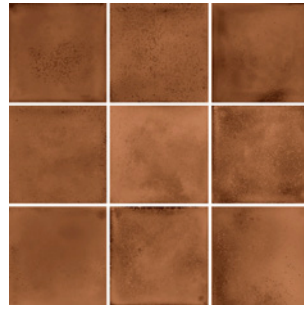

Forest
47255H

Grey Green
47256H

Grey
47257H

Aqua
47258H

Ocean Blue
47259H

KARL

4" X 4" Mosaic Stone Matte R10/B

White R10/B
47275H

Nude R10/B
47276H

Terra R10/B
47277H

Indigo R10/B
47278H

Black R10/B
47279H

Forest R10/B
47280H

Grey Green R10/B
47281H

Grey R10/B
47282H

Aqua R10/B
47283H