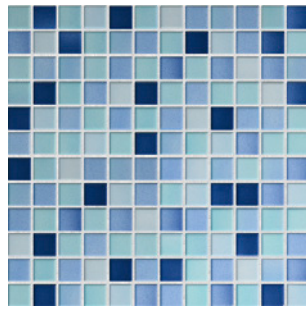

Sunshine Yellow Mix  
41215H

Forest  
41216H

# FRESH

1" X 1" Mosaic Smooth Glossy

Deep Blue  
41217H

Brick Red  
41218H

Silver Grey  
41219H

Warm Grey  
41220H

Carribbean Blue  
41222H

Aqua Gradient  
\*Special Order  
41520H

# FRESH

1" X 1" Smooth Matte R10/B

Snow White R10/B  
41300H

Desert Sand Mix R10/B  
41301H

Taupe Mix R10/B  
41302H

Light Grey Mix R10/B  
41303H

Medium Grey Mix R10/B  
41304H

Midnight Black Mix R10/B  
41305H

Denim Blue Mix R10/B  
41306H

Light Blue Mix R10/B  
41307H

Pacific Blue Mix R10/B  
41308H

Midnight Blue Mix R10/B  
41309H

Sunset Orange Mix R10/B  
41311H

Coral Red Mix R10/B  
41312H

Lime Green Mix R10/B  
41314H