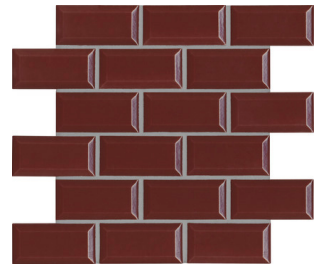

## 2" X 4" Mosaic

Almond Beige  
45550H

White  
45551H

Pitch Black  
45552H

Ash Grey  
45553H

Miami Mint  
45554H

Denim Blue  
45555H

Racing Green  
45556H

## 4" X 10"

Almond Beige  
45600H

White  
45601H

Pitch Black  
45602H

Ash Grey  
45603H

Miami Mint  
45604H

Denim Blue  
45605H

Racing Green  
45606H