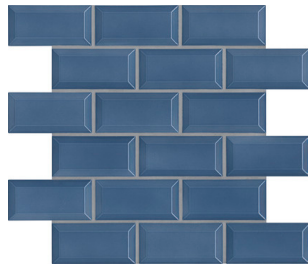

## 2" X 4" Mosaic

Almond Beige  
45550H

White  
45551H

Pitch Black  
45552H

Ash Grey  
45553H

Miami Mint  
45554H

Denim Blue  
45555H

Racing Green  
45556H

## 4" X 10"

Almond Beige  
45600H

White  
45601H

Pitch Black  
45602H

Ash Grey  
45603H

Miami Mint  
45604H

Denim Blue  
45605H

Racing Green  
45606H