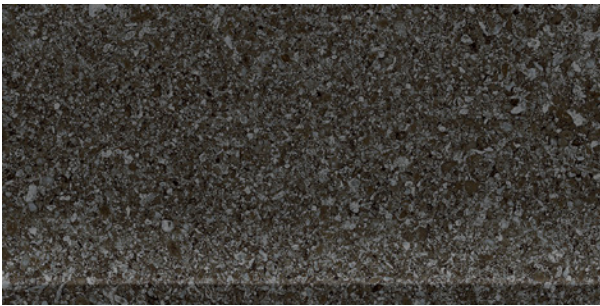

AREA PRO

12" X 24" Smooth Matte R10/A

Basalt R10/A
430341H

Pebble R10/A
430342H

Sand Grey R10/A
430345H

Sand R10/A
430346H

Platinum R10/A
430348H

AREA PRO

8" X 8" Perlistic R12/C

Anthracite Perlistic R12/C
430280H

Basalt Perlistic R12/C
430281H

Trim Pieces Smooth Matte R10/A

4" X 8" Cove Base
Anthracite R10/A
430428H

Internal Corner
Anthracite R10/A
430480H

External Corner
Anthracite R10/A
430492H