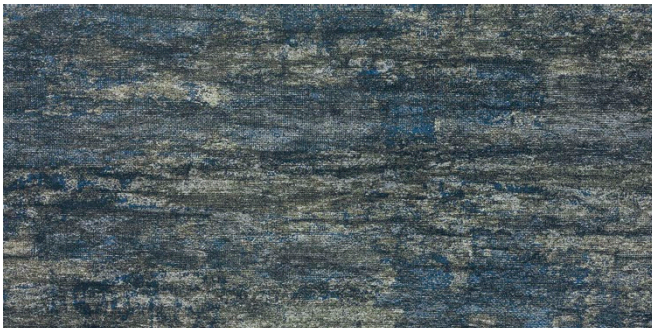

R10
NATURAL
FINISH

DCOF
> 0,42
NATURAL
FINISH

Clase
1
NATURAL
FINISH

Nanofactory 7.0 serie 90x90
(89,46 x 89,46 cm - 35.22" x 35.22")

Nanofactory 7.0 blue natural 90x90 G-1372

Nanofactory 7.0 serie 45x90
(44,63 x 89,46 cm - 17.57" x 35.22")