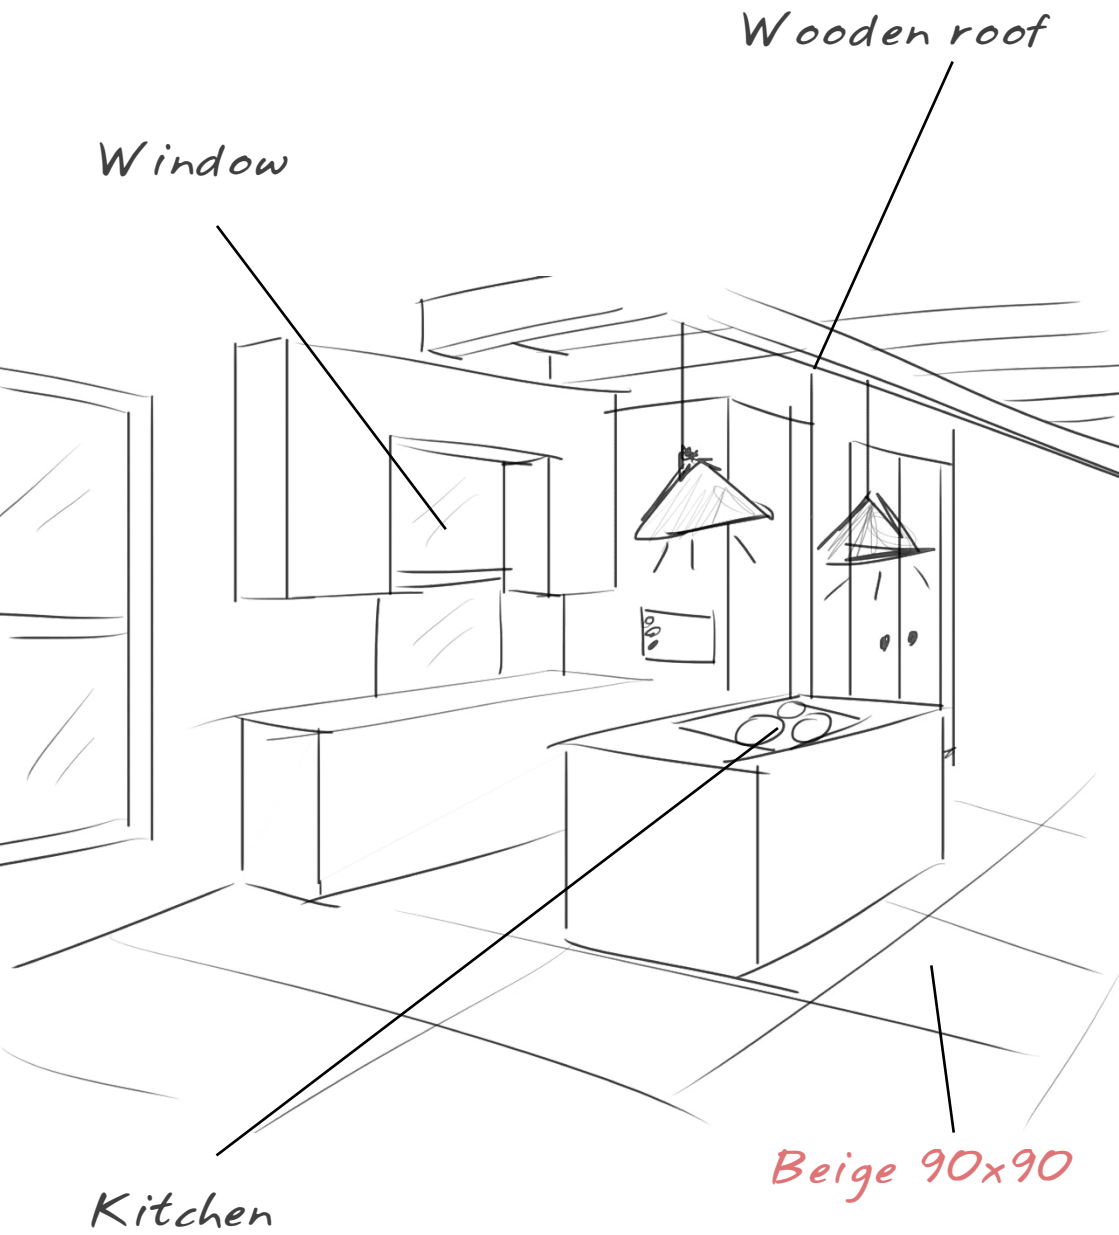

Nanofactory 7.0 serie 15x90
(14,74 x 89,46 cm - 5.80" x 35.22")

Nanofactory 7.0 beige natural lista 15x90 G-1410