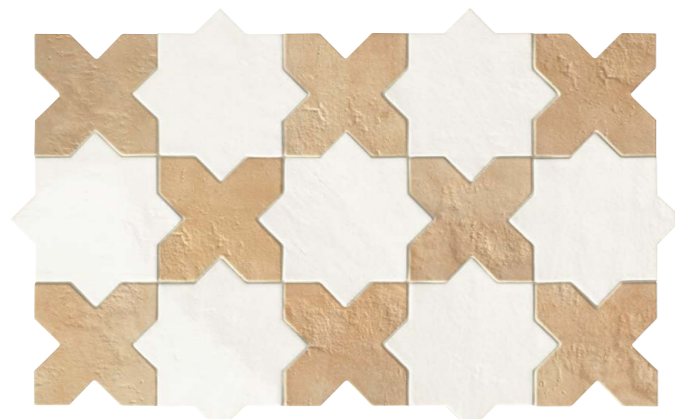

FORMATO

22,5 x 45 - 8,8" x 17,7"
22,5 x 22,5 - 8,8" x 8,8"
45 x 45 - 17,7" x 17,7"
18 x 45 - 7" x 17,7"

COMPOSICIONES - COMPOSITIONS

Escala reducida

INTERIOR CLASE I
UNE. 41901:2017 EX

CRUZ COTTO 18 x 18 - 7" x 7"
ESTRELLA ARGILE BIANCO 18 x 18 - 7" x 7"