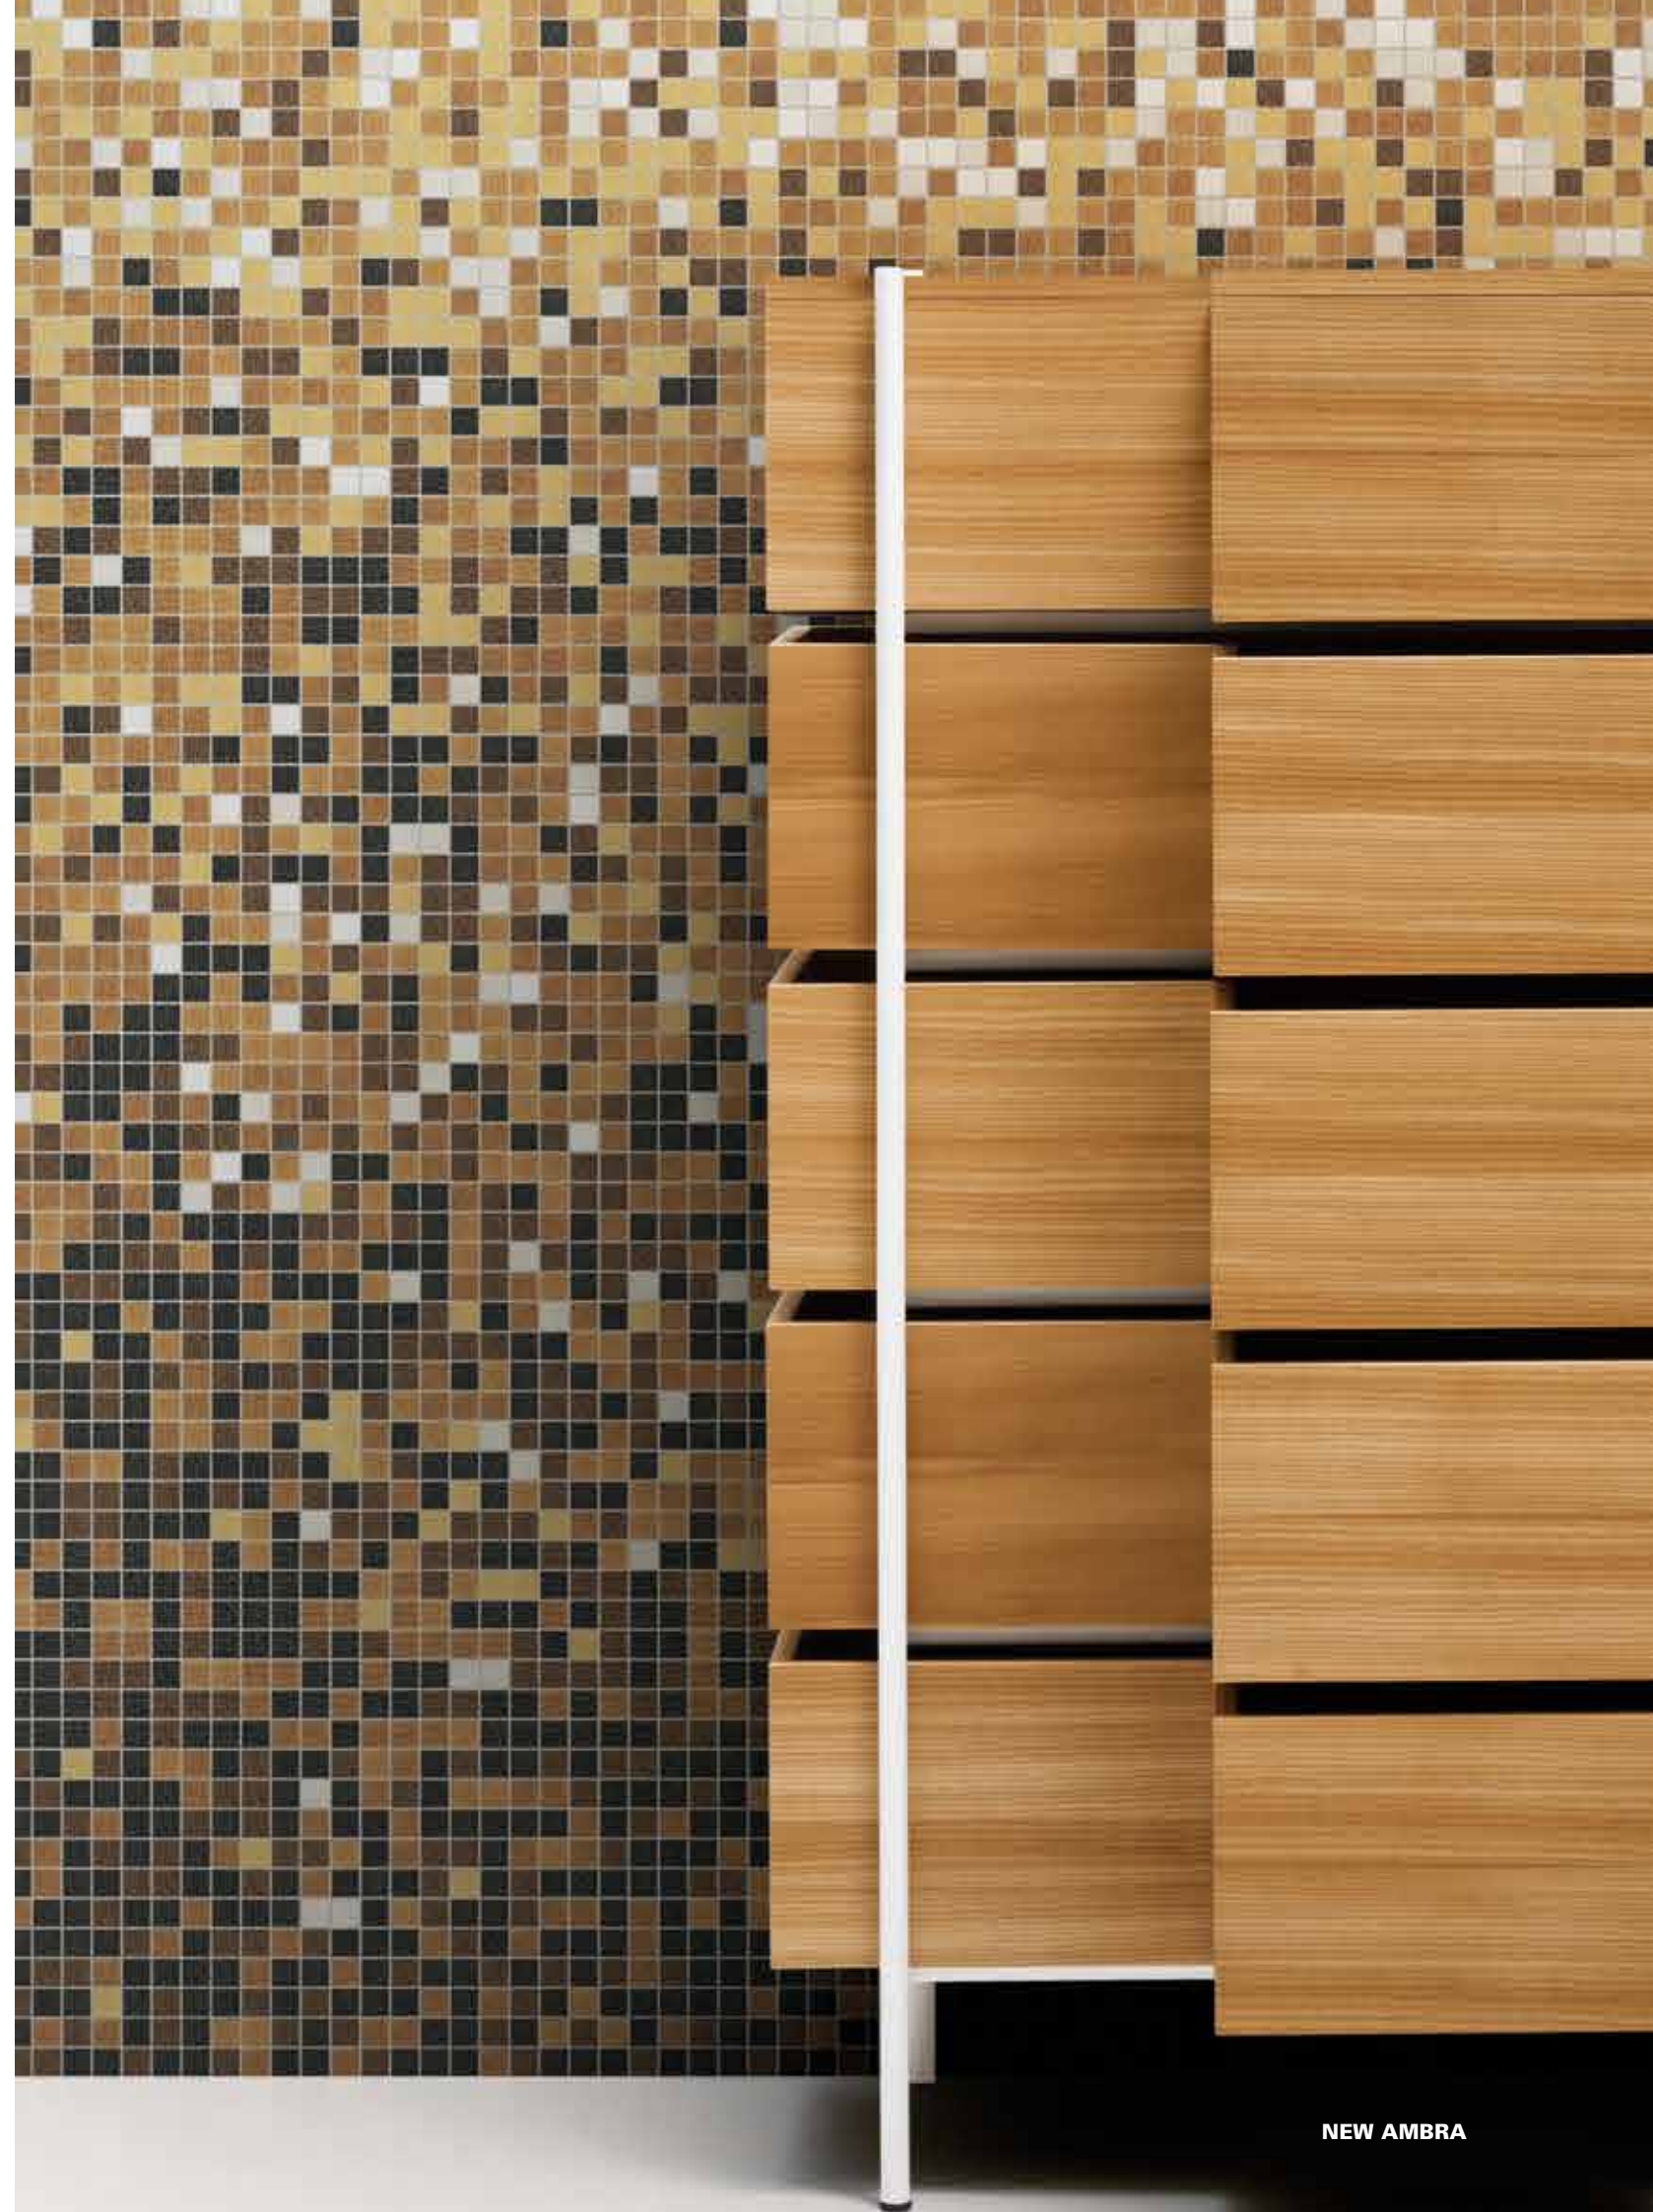

Unità d'ordine / order unit / unité de commande / bestelleinheit / unidad de pedido: 0,83 m²/sqm (8.91 SF)
Montato su rete / back mounted on mesh / collée sur trame / rückseitig netzgeklebt / montado sobre malla

SFUMATURE 20 shading blends / Farbverläufe / sfumature / dégradés / dégradés / shading blends / 20 x 20 mm (3/4" x 3/4")

VTC 20.09
VTC 20.10
VTC 20.12
VTC 20.13
VTC 20.15
VTC 20.16
VTC 20.60
VTC 20.97

VTC 20.12
VTC 20.13
VTC 20.14
VTC 20.15
VTC 20.16
VTC 20.60
VTC 20.97

256,8 cm

NEW AMBRA

Fillgel plus 1104 neutro base

NEW AMBRA WHITELESS

Fillgel plus 1104 neutro base

NEW AMBRA