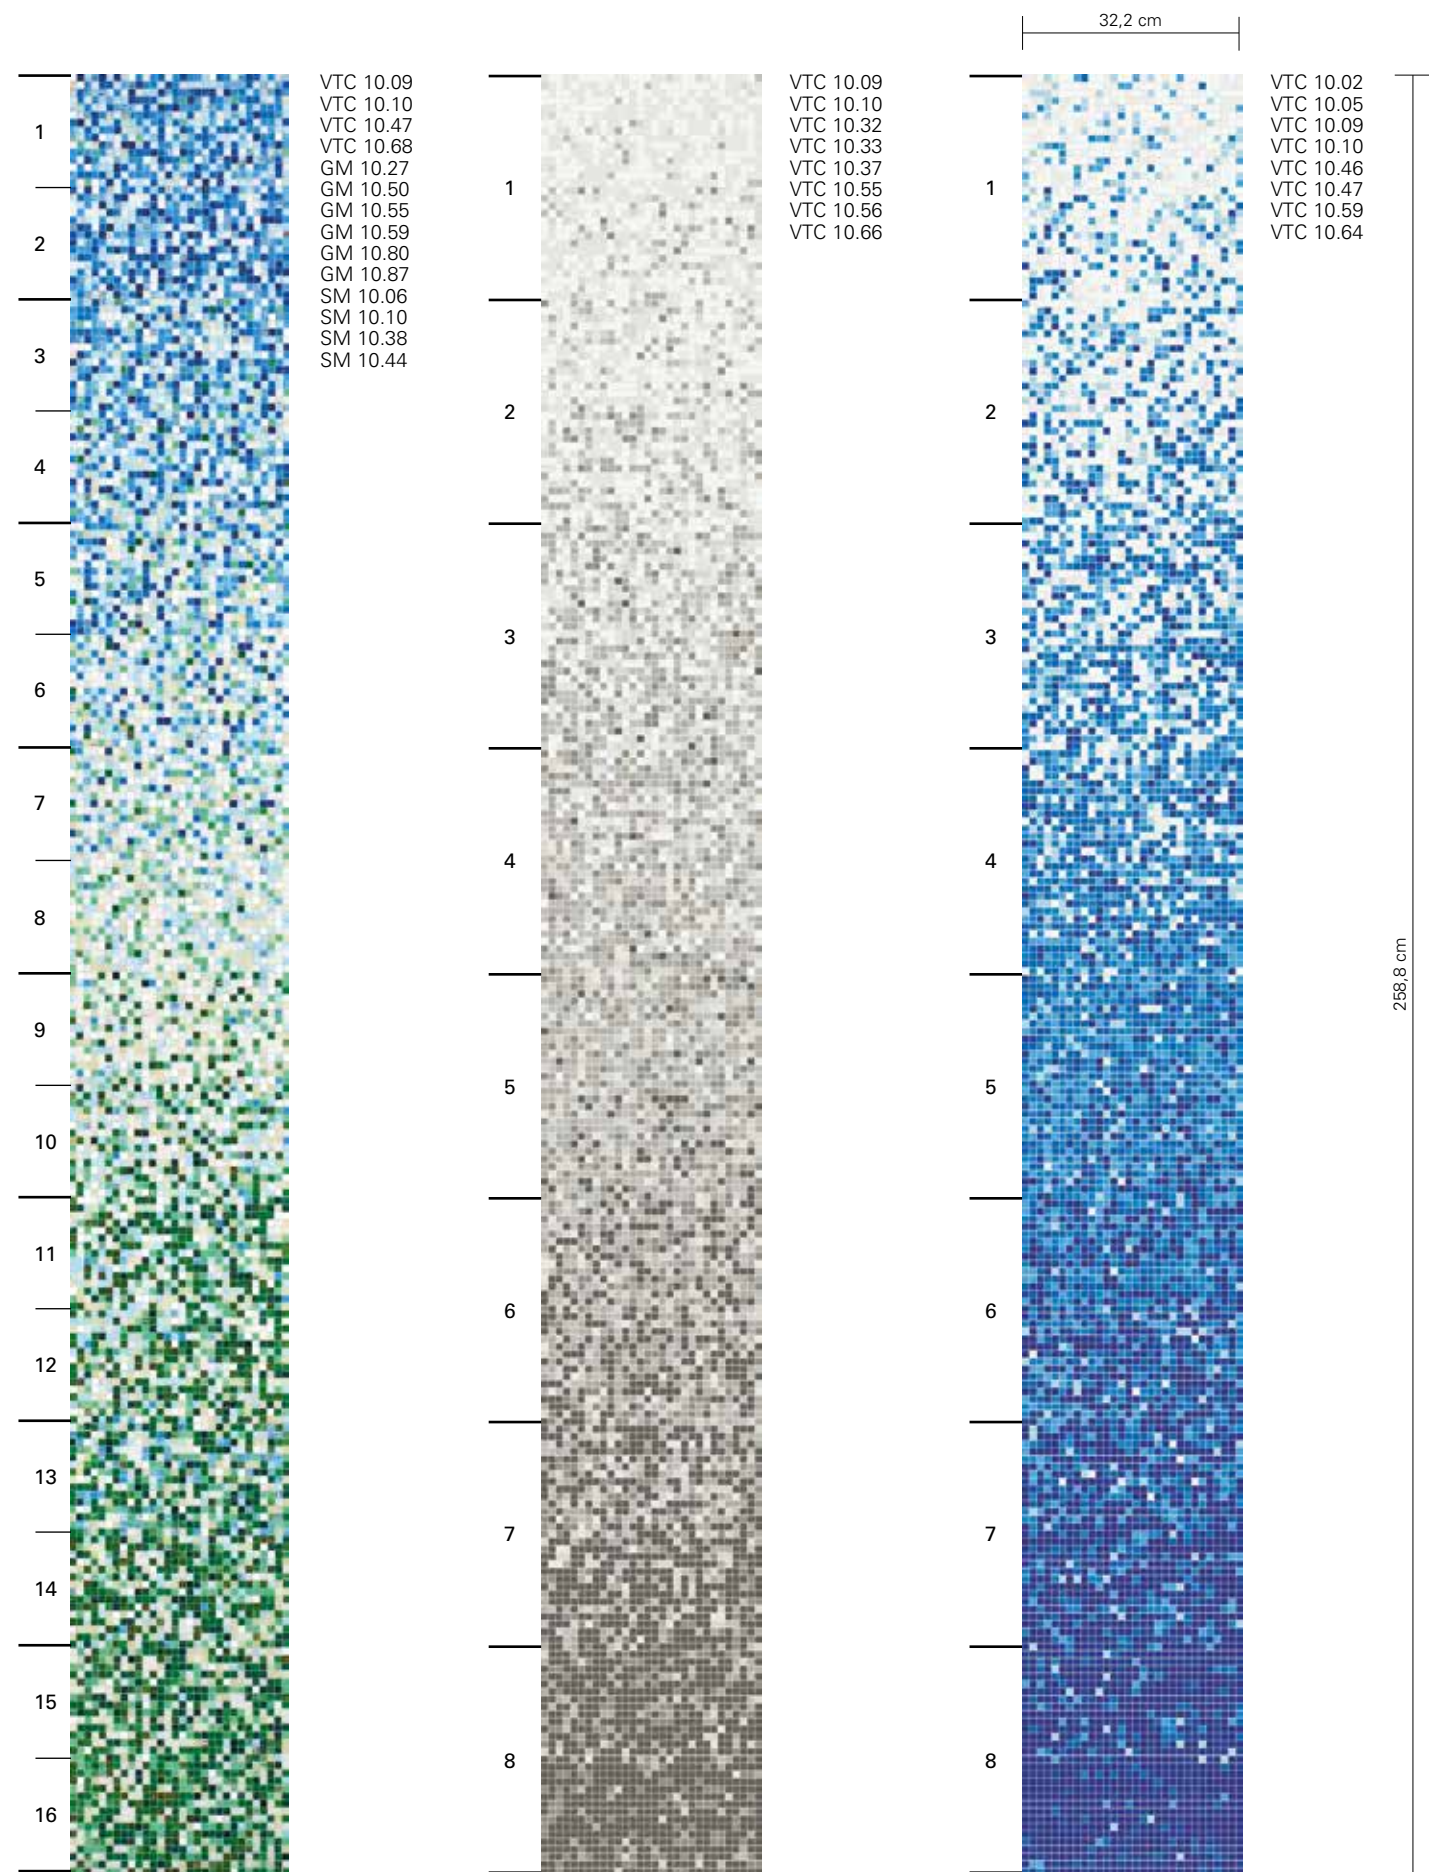

SFUMATURE 10 shading blends / dégradés / Farbverläufe / sfumature 10 x 10 mm (3/8" x 3/8")

EDERA
Fillgel plus 1104 neutro base

NEW GELSOMINO
Fillgel plus 1104 neutro base

NEW FIORDALISO
Fillgel plus 7701 azzurro cielo