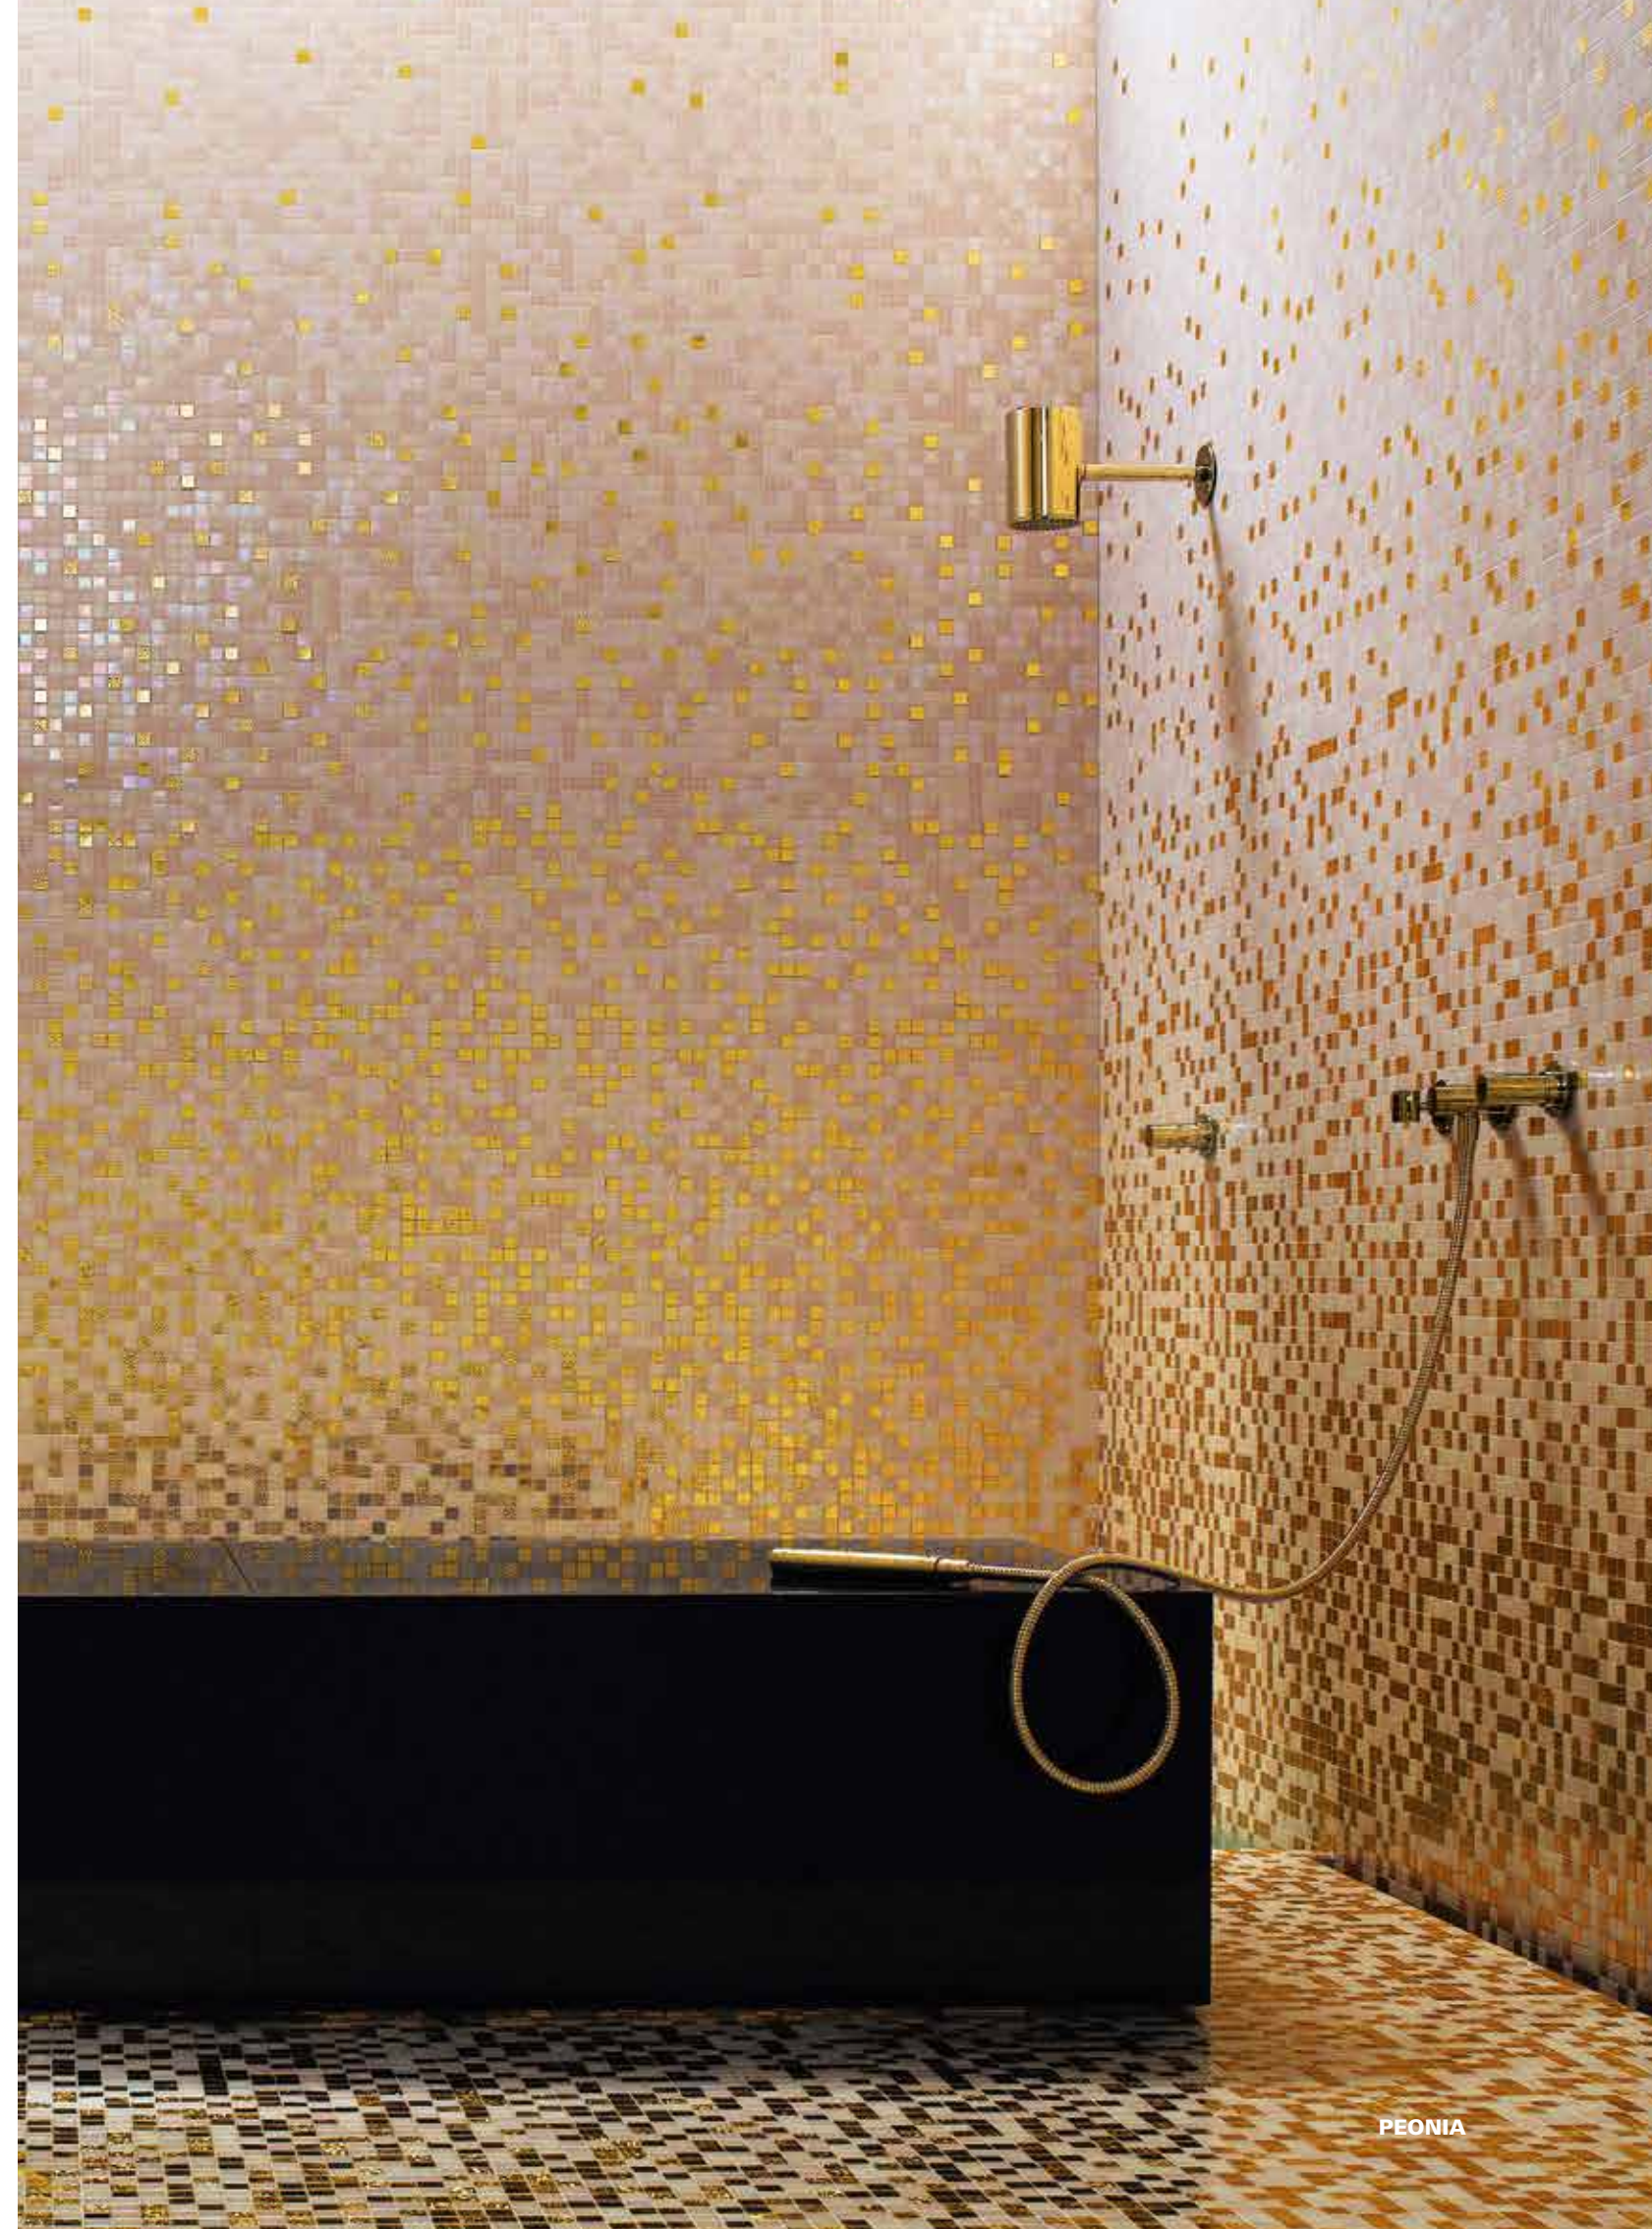

NARCISO ORO GIALLO
 Fillgel plus 1101 bianco alabastro

VTC 20.10
 ORO BIS 20.4
 ORO BIS 20.6
 SM 01
 GL 01

NARCISO
 Fillgel plus 1101 bianco alabastro

258,8 cm

PEONIA

Unità d'ordine / order unit / unité de commande / bestelleinheit / unidad de pedido: 0,83 m²/sqm (8.91 SF)
 Montato su rete / back mounted on mesh / collée sur trame / rückseitig netzgeklebt / montado sobre malla