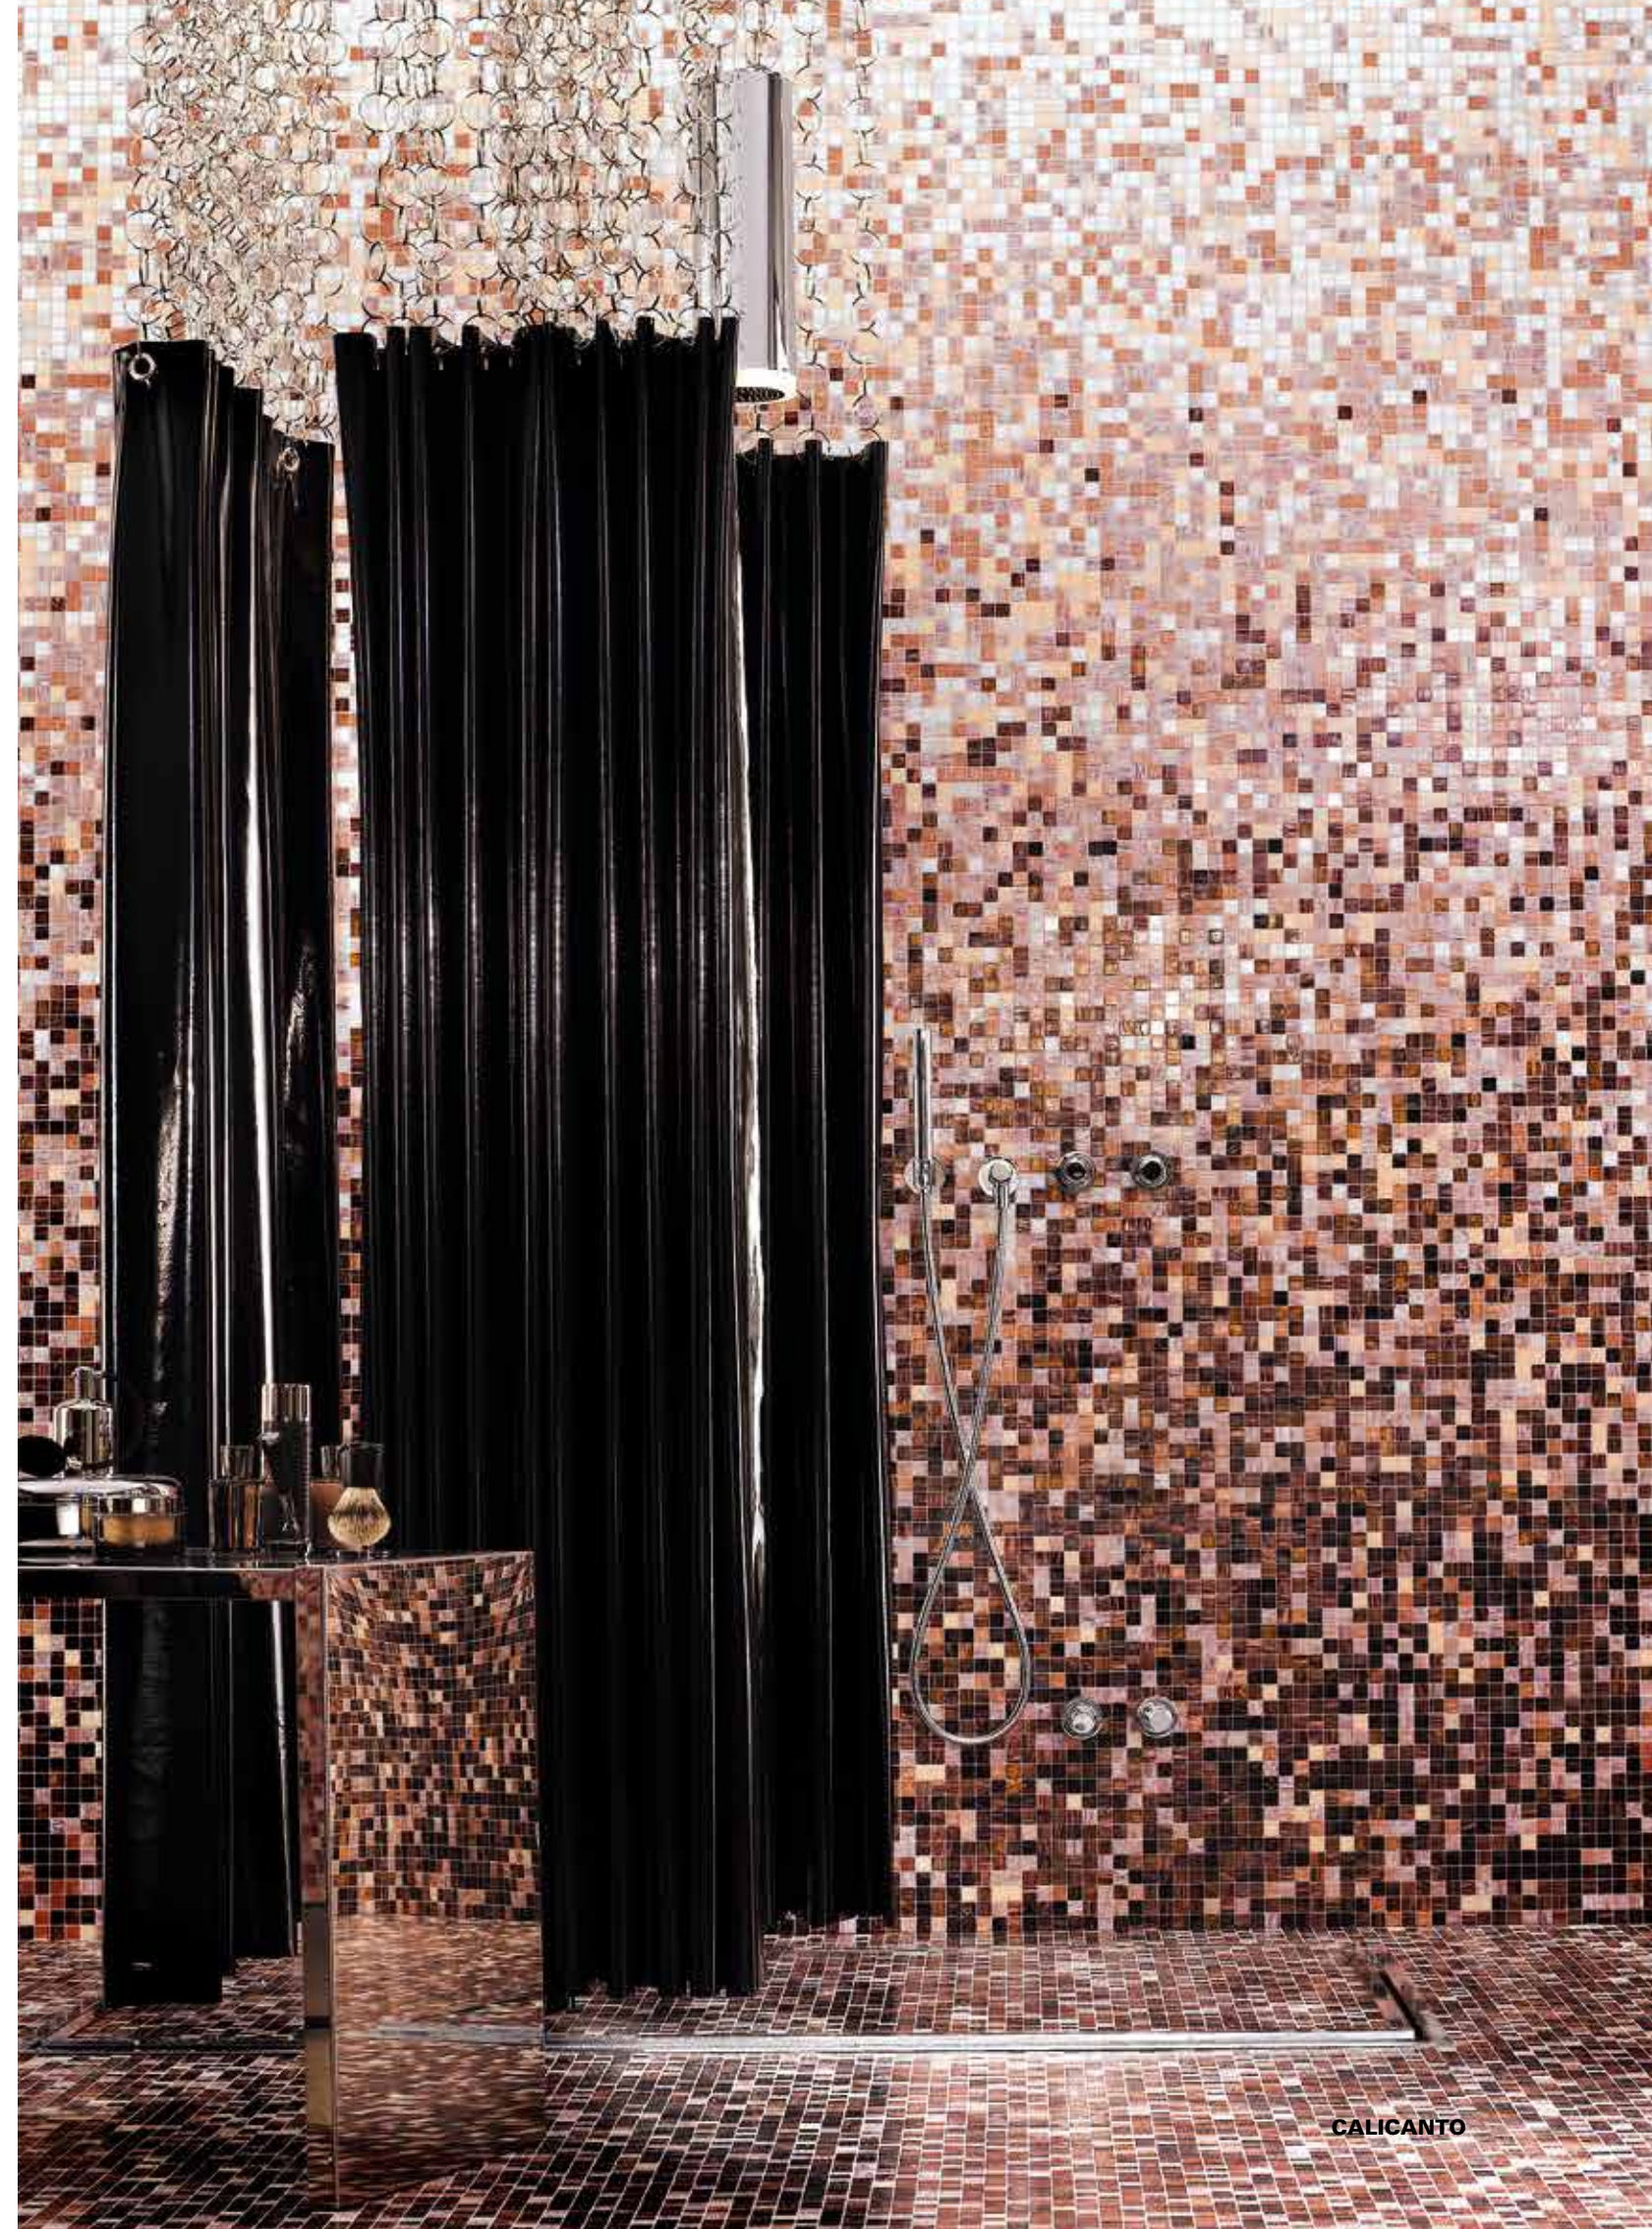

Unità d'ordine / order unit / unité de commande / bestelleinheit / unidad de pedido: 0,83 m²/sqm (8.91 SF)
Montato su rete / back mounted on mesh / collée sur trame / rückseitig netzgeklebt / montado sobre malla
▲Fuori campionario / Non standard colours / Hors production standard / Sonderfarbe / Fuera de muestrario

SFUMATURE 20 shading blends / Farbverläufe / sfumature / dégradés / dégradés / dégradés

GM 20.74
GM 20.97
GM 20.51
GM 20.29
GM 20.20
GM 20.10
GM 20.26[▲]
GL 01
SM 19
SM 01

GM 20.10
GM 20.20
GM 20.26[▲]
GM 20.29
GM 20.51
GM 20.74
GM 20.97
GL 03
SM 19
SM 39

256,8 cm

CALICANTO