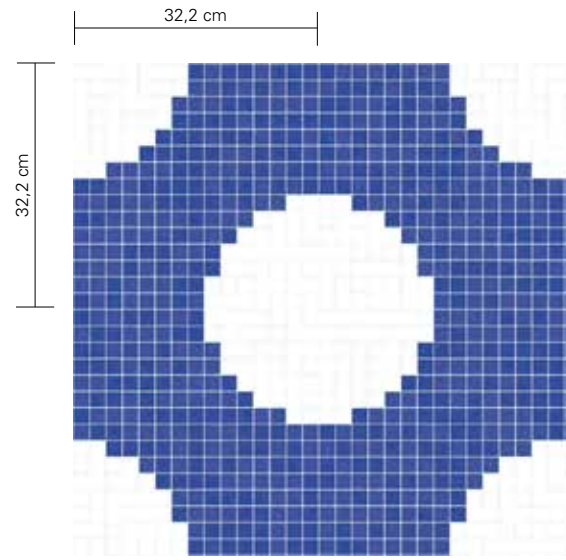

POOLS

Unità d'ordine / order unit / unité de commande / bestelleinheit / unidad de pedido: 2,07 m²/sqm (22.28 SF)
Montato su carta / paper face mounted / collée sur papier / vorderseitig papiergeklebt / montado sobre papel

DECORI POOLS decorations / décors / Dekore / decoraciones

VTC 20.64
VTC 20.10

CORFÙ
Fillgel plus 1103 bianco neve

Unità d'ordine / order unit / unité de commande / bestelleinheit / unidad de pedido: 2,07 m²/sqm (22.28 SF)
Montato su carta / paper face mounted / collée sur papier / vorderseitig papiergelebt / montado sobre papel

DECORI POOLS decorations / décors / Dekore / decoraciones

RODI
Fillgel plus 1103 bianco neve

Unità d'ordine / order unit / unité de commande / bestelleinheit / unidad de pedido: 1,86 m²/sqm (20.02 SF)
Montato su carta / paper face mounted / collée sur papier / vorderseitig papiergeklebt / montado sobre papel