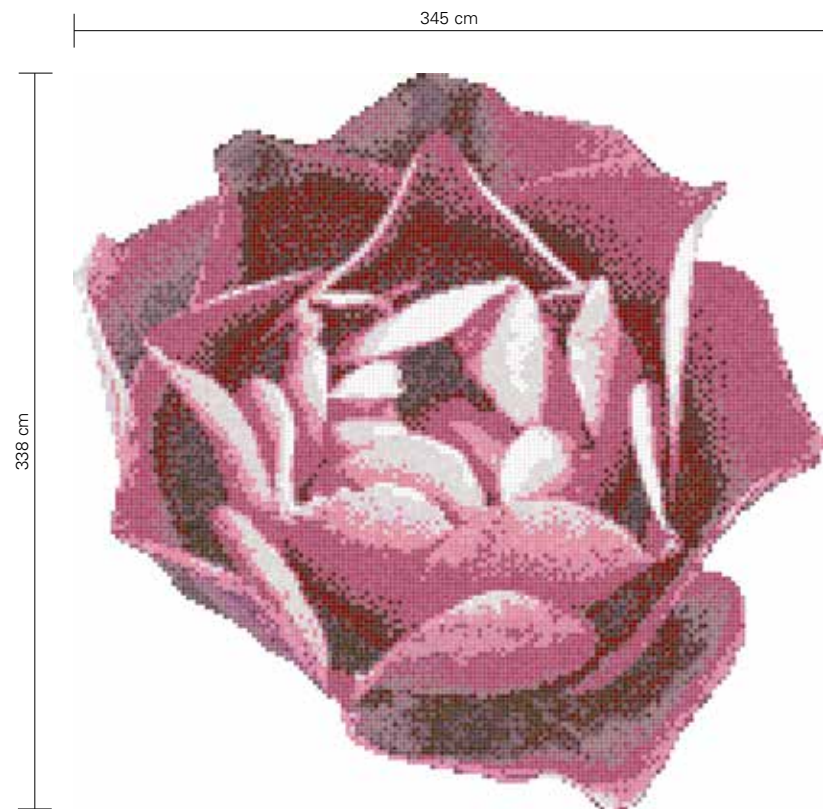

Unità d'ordine: 1 pezzo / order unit: 1 piece / unité de commande: 1 pièce / bestelleinheit: 1 stück / unidad de pedido: 1 pieza
Montato su carta / paper face mounted / collée sur papier / vorderseitig papiergeklebt / montado sobre papel

DECORI POOLS decorations / décors / Dekore / decoraciones

20 x 20 mm (3/4" x 3/4")

ROSA ROSA