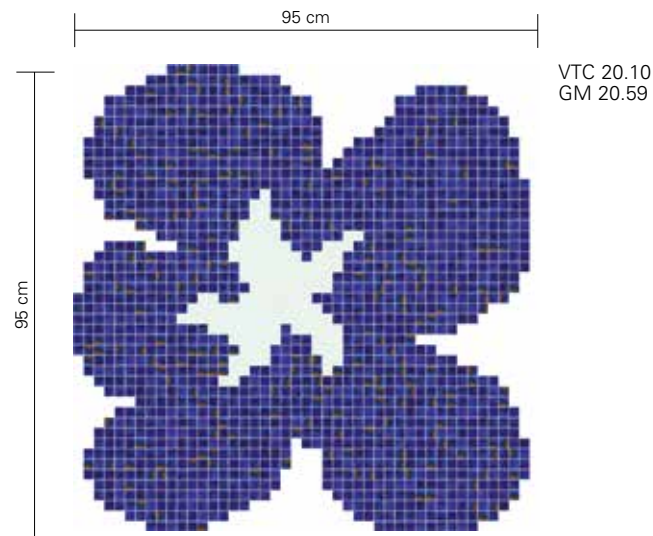

DECORI POOLS decorations / décors / Dekore / decoraciones 20 x 20 mm (3/4" x 3/4")

FIORE BLU PICCOLO

FIORE BLU MEDIO

FIORE BLU GRANDE

Fillgel plus 1103 bianco neve

I decori Fiore Blu Piccolo, Fiore Blu Medio, Fiore Blu Grande vengono forniti incollati su fogli di carta, con il profilo scontornato. Per il completamento della parete, si consiglia di scegliere tra le nostre proposte standard di tinte unite o miscele nel formato 20x20 mm.