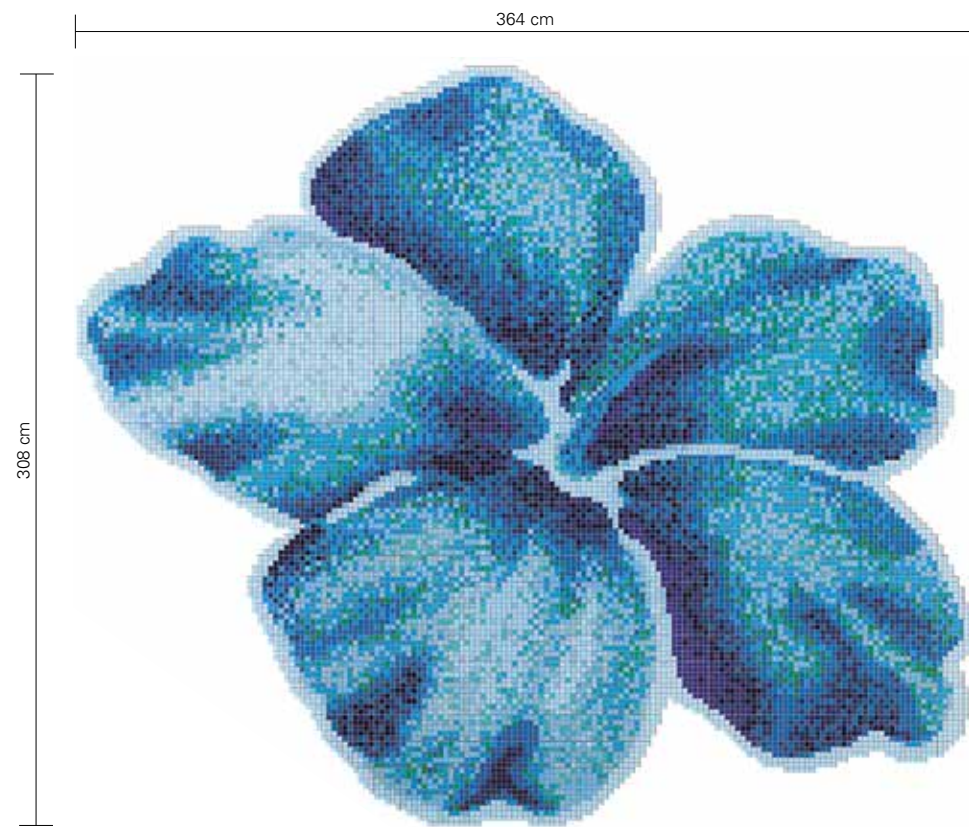

DECORI POOLS decorations / décors / Dekore / decoraciones

FIORE 94

IBISCUS

I decori Fiore 94, Ibiscus vengono forniti incollati su fogli di carta, con il profilo scontornato. Per il completamento della parete, si consiglia di scegliere tra le nostre proposte standard di tinte unite o miscele nel formato 20x20 mm.