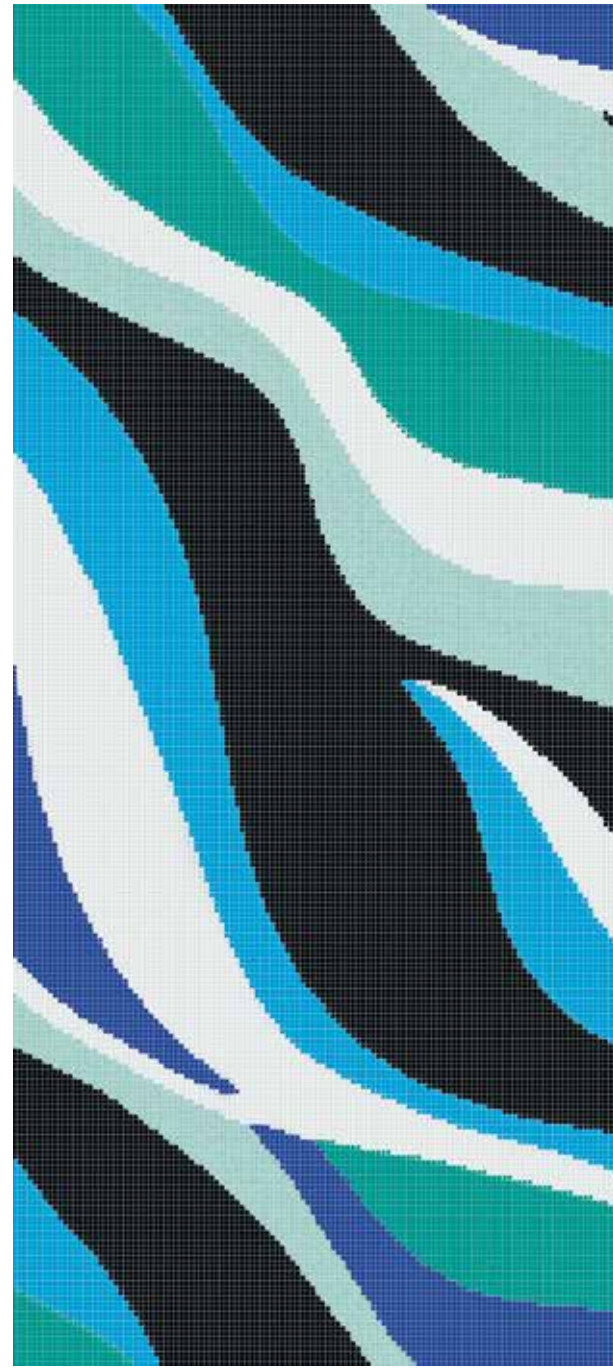

ONDE 20 BLU B
Fillgel plus 7704 grigio azzurro

VTC 20.10
VTC 20.50
VTC 20.46
VTC 20.57
VTC 20.30
VTC 20.58
SM 20.77
SM 20.20[▲]