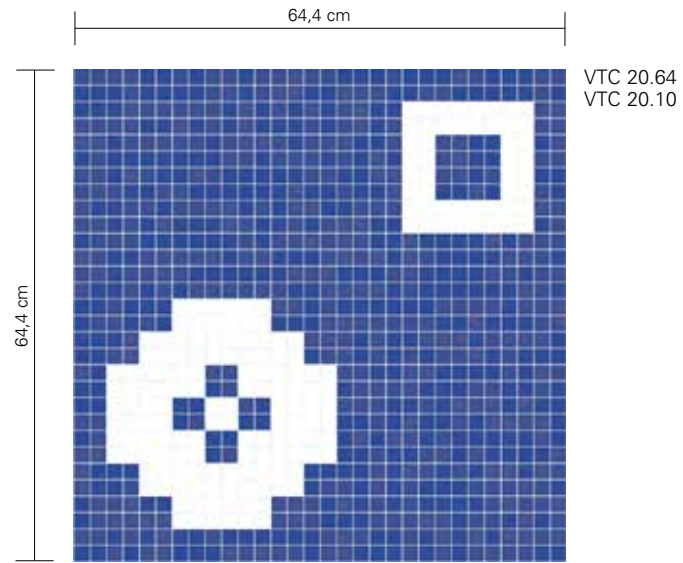

POOLS

Unità d'ordine / order unit / unité de commande / bestelleinheit / unidad de pedido: 2,07 m²/sqm (22.28 SF)
Montato su carta / paper face mounted / collée sur papier / vorderseitig papiergeklebt / montado sobre papel

DECORI POOLS decorations / décors / Dekore / decoraciones

VTC 20.64
VTC 20.10

CORFÙ
Fillgel plus 1103 bianco neve

Unità d'ordine / order unit / unité de commande / bestelleinheit / unidad de pedido: 2,07 m²/sqm (22.28 SF)
Montato su carta / paper face mounted / collée sur papier / vorderseitig papiergelebt / montado sobre papel

DECORI POOLS decorations / décors / Dekore / decoraciones

RODI
Fillgel plus 1103 bianco neve

Unità d'ordine / order unit / unité de commande / bestelleinheit / unidad de pedido: 1,86 m²/sqm (20.02 SF)
Montato su carta / paper face mounted / collée sur papier / vorderseitig papiergeklebt / montado sobre papel