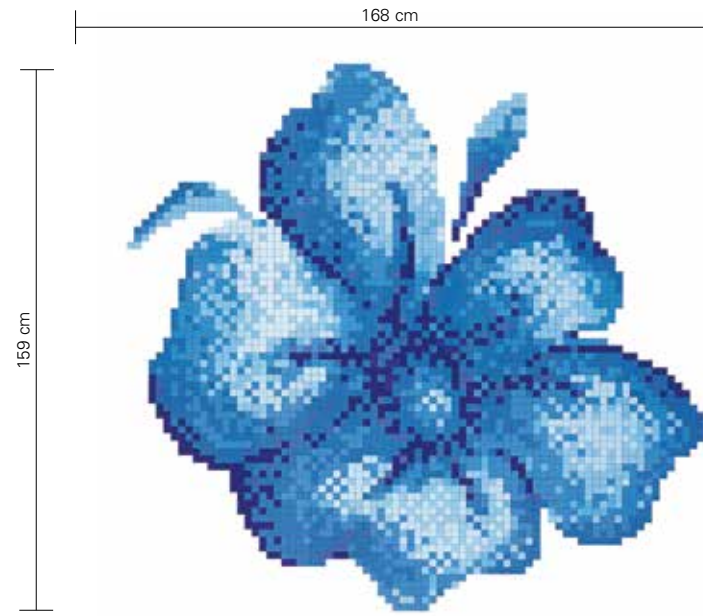

Unità d'ordine: 1 pezzo / order unit: 1 piece / unité de commande: 1 pièce / bestelleinheit: 1 stück / unidad de pedido: 1 pieza
Montato su carta / paper face mounted / collée sur papier / vorderseitig papiergeklebt / montado sobre papel

DECORI POOLS decorations / décors / Dekore / decoraciones

FIORE 94