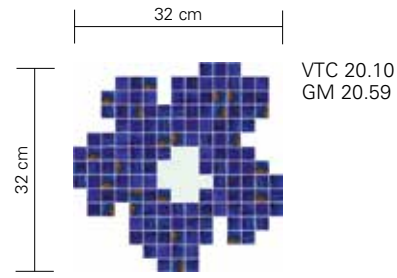

DECORI POOLS decorations / décors / Dekore / decoraciones 20 x 20 mm (3/4" x 3/4")

SM 06
GL 09
SM 07
SM 21

MIRAGE BLUE
Fillgel plus 7702 blu cobalto

MIRAGE BLUE

Unità d'ordine / order unit / unité de commande / bestelleinheit / unidad de pedido: 3,73 m²/sqm (40.10 SF)
Montato su carta / paper face mounted / collée sur papier / vorderseitig papiergeklebt / montado sobre papel

DECORI POOLS decorations / décors / Dekore / decoraciones 20 x 20 mm (3/4" x 3/4")

FIORE BLU PICCOLO

FIORE BLU MEDIO

FIORE BLU GRANDE

Fillgel plus 1103 bianco neve

I decori Fiore Blu Piccolo, Fiore Blu Medio, Fiore Blu Grande vengono forniti incollati su fogli di carta, con il profilo scontornato. Per il completamento della parete, si consiglia di scegliere tra le nostre proposte standard di tinte unite o miscele nel formato 20x20 mm.