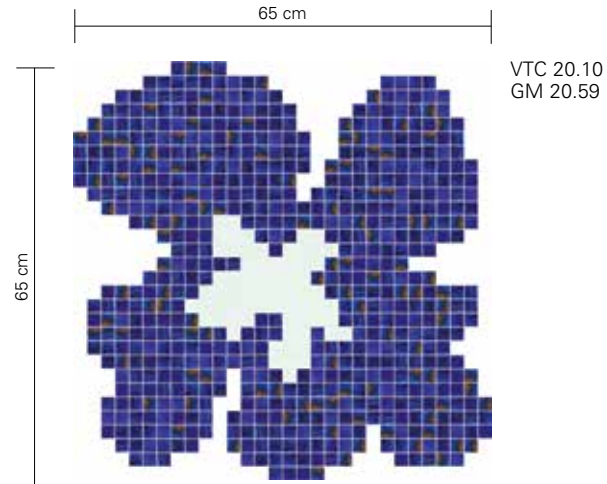

DECORI POOLS decorations / décors / Dekore / decoraciones 20 x 20 mm (3/4" x 3/4")

FIORE BLU PICCOLO

FIORE BLU MEDIO

FIORE BLU GRANDE

Fillgel plus 1103 bianco neve

I decori Fiore Blu Piccolo, Fiore Blu Medio, Fiore Blu Grande vengono forniti incollati su fogli di carta, con il profilo scontornato. Per il completamento della parete, si consiglia di scegliere tra le nostre proposte standard di tinte unite o miscele nel formato 20x20 mm.