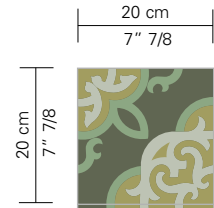

**IRON GRIGIO**

Liquirizia, Macadam

**IRON ARDESIA**

20 cm  
7" 7/8

Muschio, Argento, Pistacchio, Lichene

**CLOCKWORK ROSMARINO**

Cioccolato, Loto, Fresia, Tabacco

**CLOCKWORK FARD**