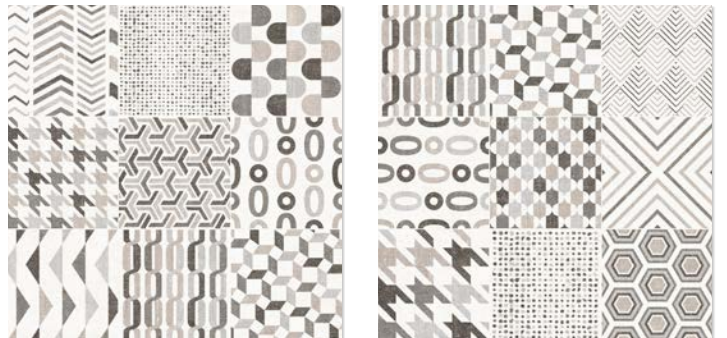

DECORI DECOS

Decorato
60x60 cm (24"x24")