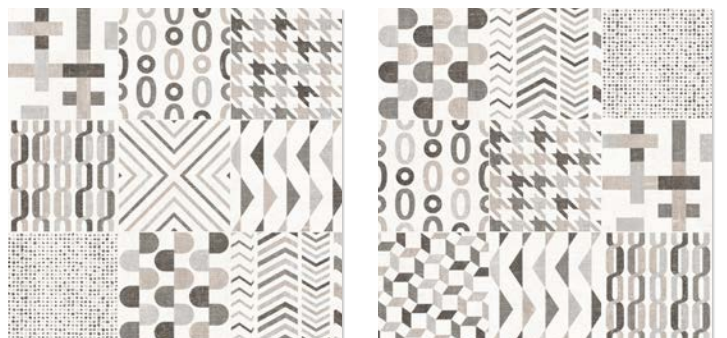

DECORI DECOS

Decorato
60x60 cm (24"x24")